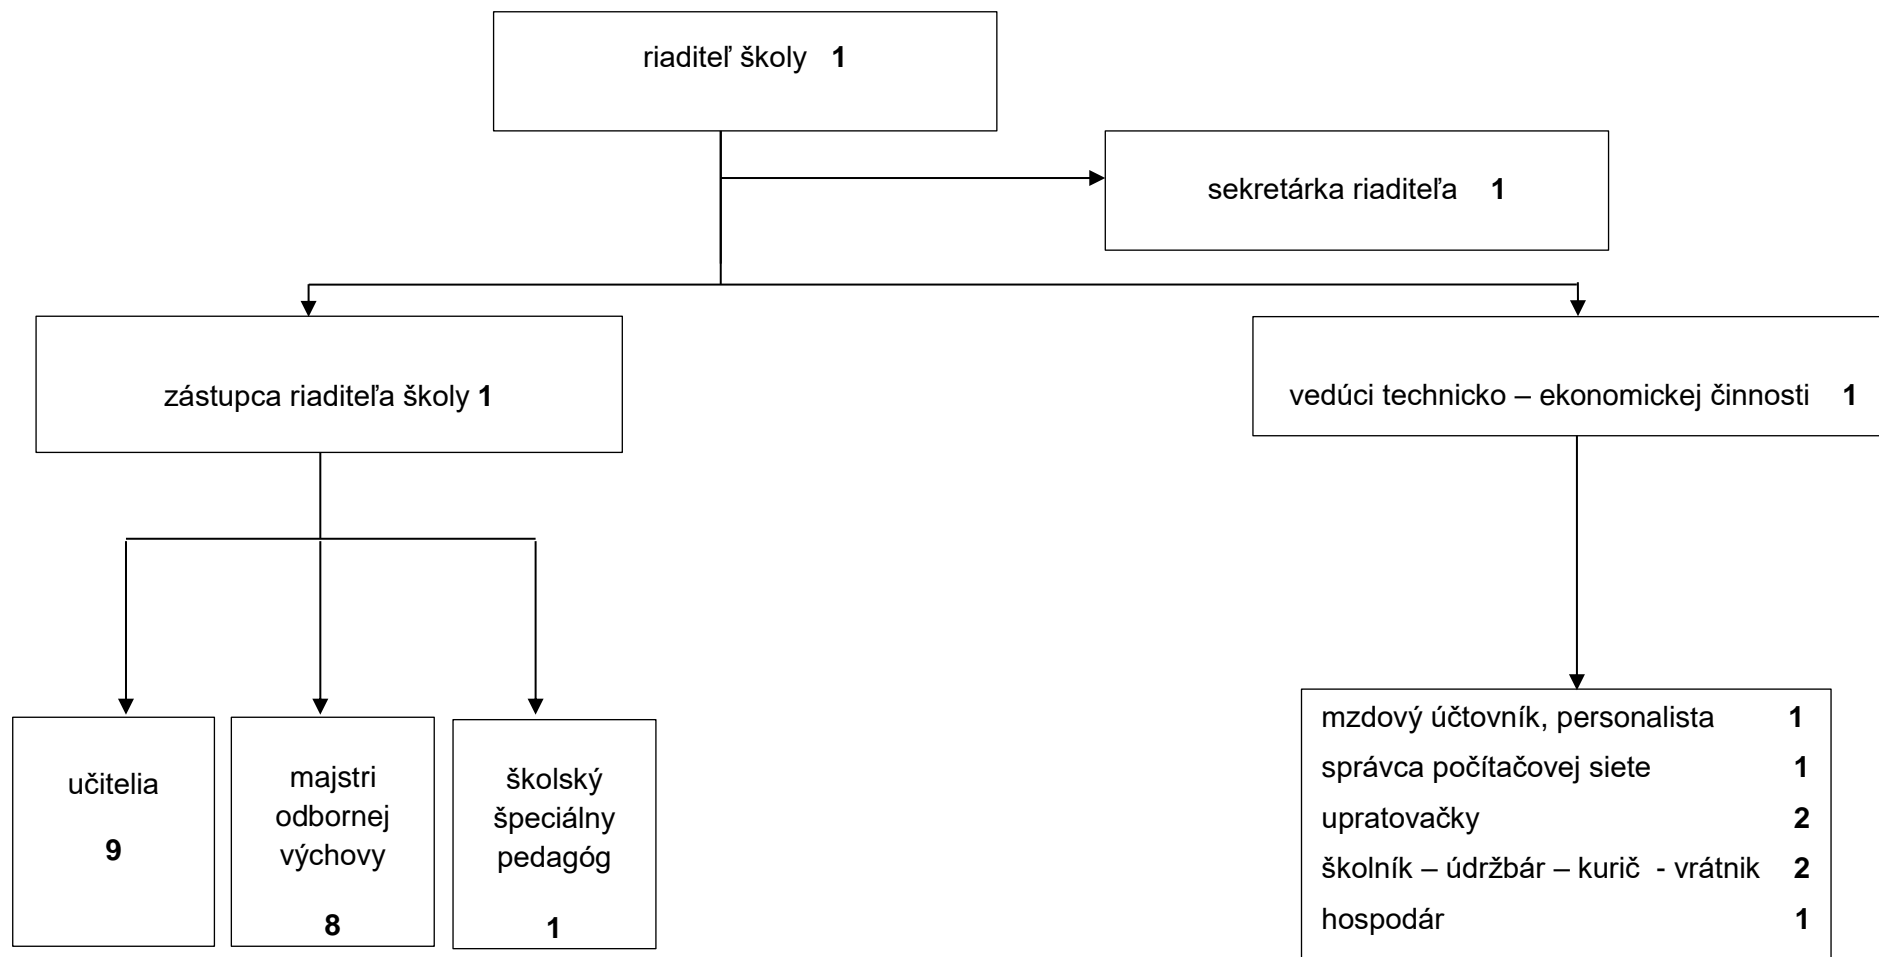

ORGANIZAČNÁ ŠTRUKTÚRA platná k 01.09.2021

Stredná odborná škola polytechnická, Demänovská cesta 669, Liptovský Mikuláš

Legenda ku organizačnej štruktúre:

riaditeľ – 1 osoba (100 % úväzok)

sekretárka riaditeľa – 1 osoba (100 % úväzok)