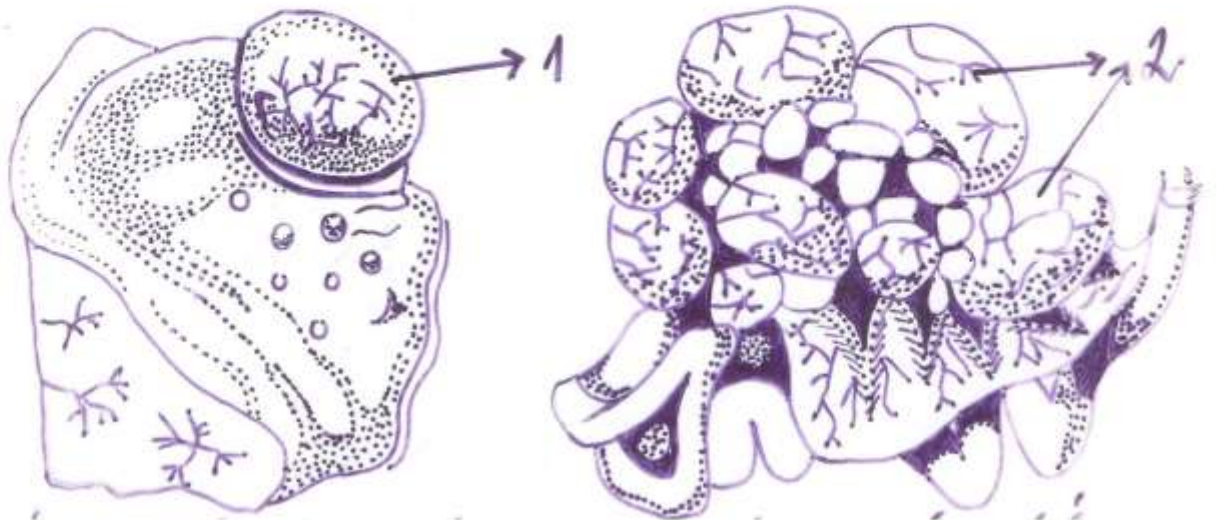

–sú najväčšie, dostávajú sa k povrchu vaječníka, ktorý vyklenujú. V dutine GF = folikulárna tekutina : **ESTROGÉNY**, vajíčko je v zhluku folikulárnych buniek pri okraji folikulu

–viacrodé samice = v jednom folikule viac vajíčok, alebo dozrieva viac GF

VAJCOVODY

–dopravovať vajíčka do maternice

–úzke rúrky z hladkého svalstva, začínajú sa pri vaječníku rozšírenou časťou = **LIEVIKOM VAJCOVODU**

–do maternice vstupujú maternicovým otvorom a v ich kľukatom priebehu ich pridržiava pobrušnica

1/ **ŽLTÉ TELIESKO** na mieste prasknutého Graafovho folikulu

2/ **GRAAFOVE FOLIKULY** v rôznom stupni rastu a vývoja vajčiek / vaječník prasnice /