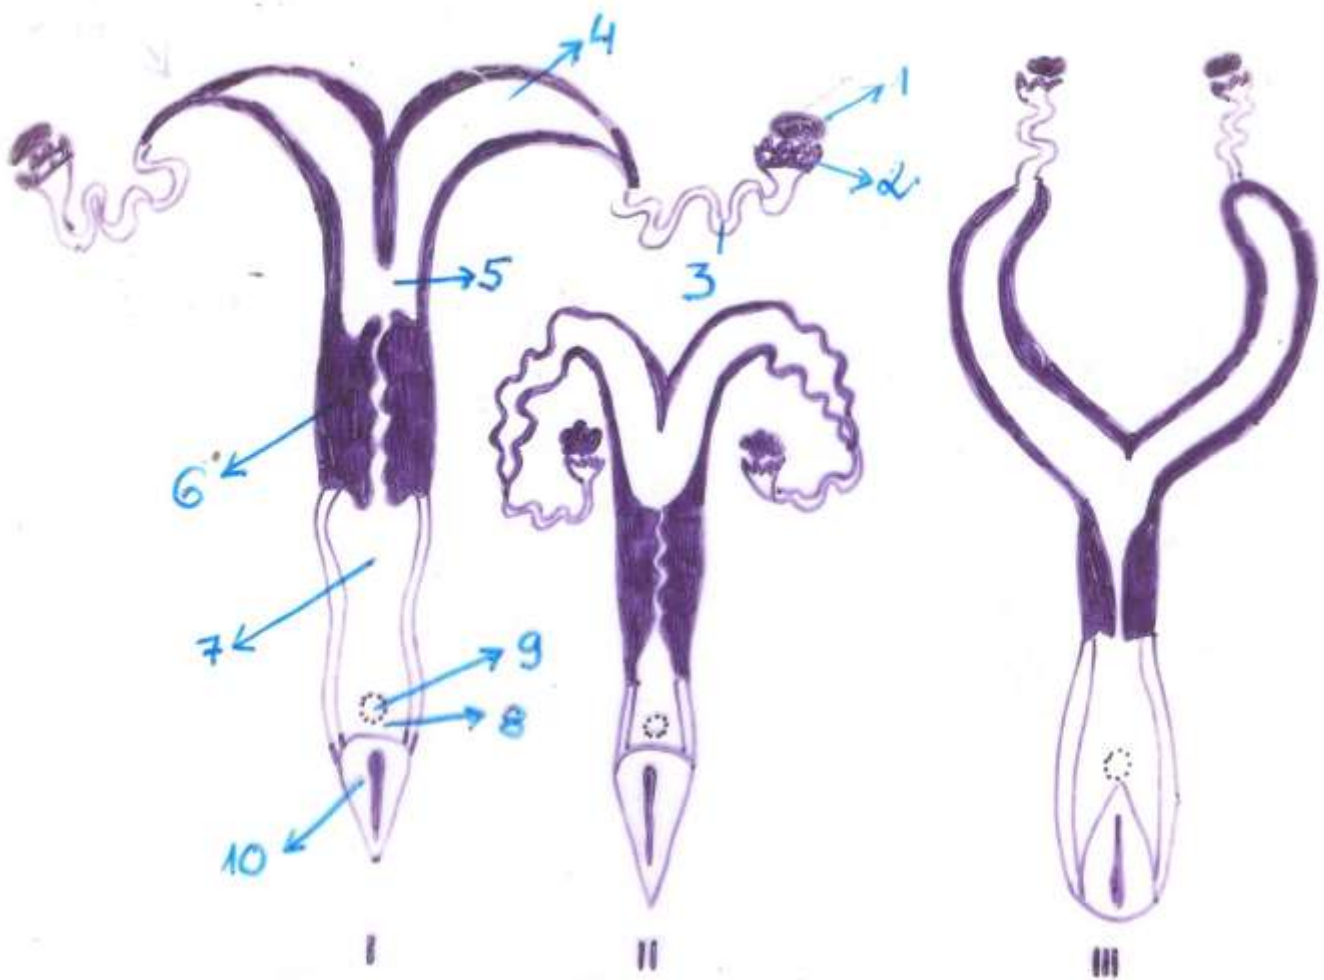

–krava oválny tvar = veľkosť ako slivka, pravý väčší, kobyľa = gulovitý tvar, ľavý väčší, prasnica = nerovný povrch – ako malina

VRSTVY

a/ zárodočný epitel b/ kôrová väzivová vrstva c/ dreňová vrstva

–v kôre majú pohlavne nedospelé samice až **100 000** primárnych vaječníkových folikulov. Konečné štádium tvoria terciálne folikuly = **GRAAFOVE FOLIKULY**

–sú najväčšie, dostávajú sa k povrchu vaječníka, ktorý vyklenujú. V dutine GF = folikulárna tekutina : **ESTROGÉNY**, vajíčko je v zhluku folikulárnych buniek pri okraji folikulu

–viacrodé samice = v jednom folikule viac vajíčok, alebo dozrieva viac GF

–vaječník nemá vývod = uvoľnenie vajíčka : prasknutie steny GF / **OVULÁCIA** / a jeho vyplavenie folikulárnou tekutinou do **LIEVIKA VAJCOVODU**

–vývoj vajíčka = **OOGENÉZA**

–na mieste prasknutého GF sa vytvára žľaza s dočasnou vnútornou sekréciou = **ŽLTÉ TELIESKO** : hormón **PROGESTERÓN** : ochrana gravidity, po oplodnení blokuje oogenézu počas obdobia gravidity, ak k oplodneniu nedošlo ŽT zaniká, problém **PERZISTUJÚCE ŽLTÉ TELIESKO** / hlavne u dojníc /

VAJCOVODY

–dopravovať vajíčka do maternice

–úzke rúrky z hladkého svalstva, začínajú sa pri vaječníku rozšírenou časťou = **LIEVIKOM VAJCOVODU**

–do maternice vstupujú maternicovým otvorom a v ich kľukatom priebehu ich pridržiava pobrušnica