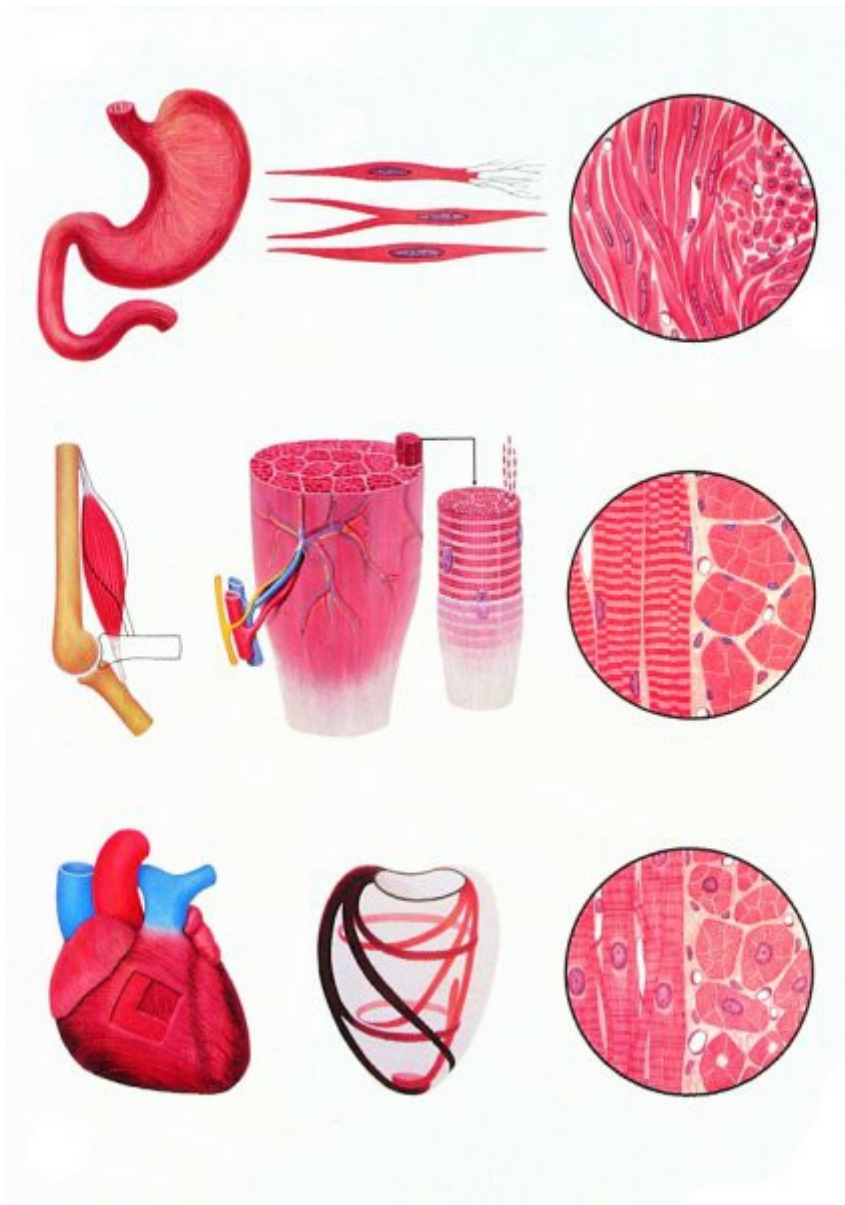

### **4/ NERVOVÉ TKANIVO**

–nadradené ostatným tkanivám

–schopné prijímať a spracúvať podnety z vonkajšieho a vnútorného prostredia a reagovať na ne a tak riadiť koordináciu / harmonický súlad orgánových funkcií v celom tele

–**NEURÓN + NERVOVÉ VLÁKNA / DOSTREDIVÉ a ODSŤREDIVÉ**/ + podporná hmota

### **5/ TEKUTÉ / TROFICKÉ / TKANIVÁ**

a/ krv

b/ miazga / LYMFY /

c/ tkanivový mok

## Kostné tkanivo:

- **husté - kompaktná kosť** (povrchová časť kosti, stredná časť dlhých kostí)
- **riedke - hubovitá kosť** (vnútro plochých a krátkych kostí, rozšírené konce dlhých kostí)

Obr. Stavba dlhej kosti