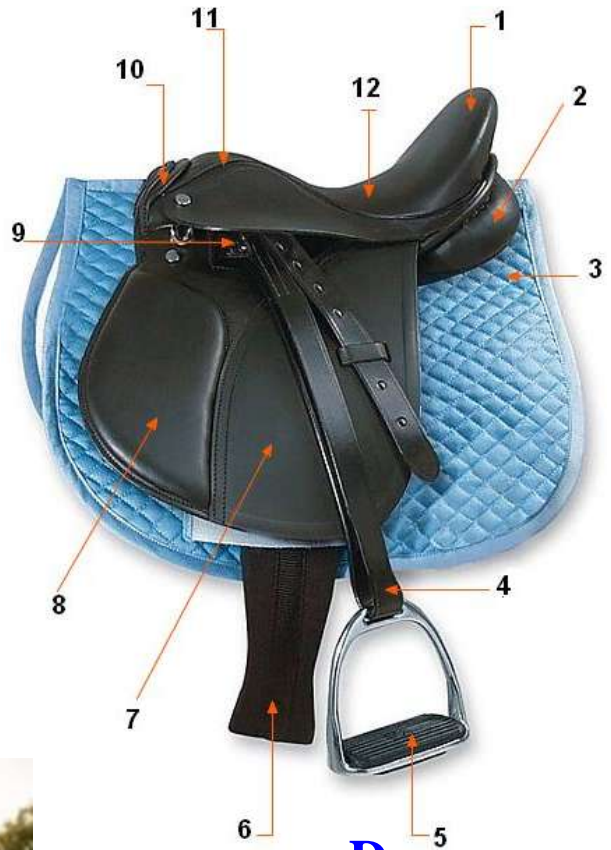

Téma : POPIS SEDLA

A

Popis sedla

B

C

D

| | | | | | | |
|--------------------------|----------------|-----------------|----------------------------|-----------------|---------|---------------|
| Predná rázcocha | Zadná rázcocha | Posedlie | Poduška / Sedlový vankúš / | Kryt zámku | Strmeň | Hruška |
| Bočnica / veľká + malá / | Komora | Strmeňový remeň | Podbrušník | Kolenná opierka | Vidlica | Sedlový remeň |