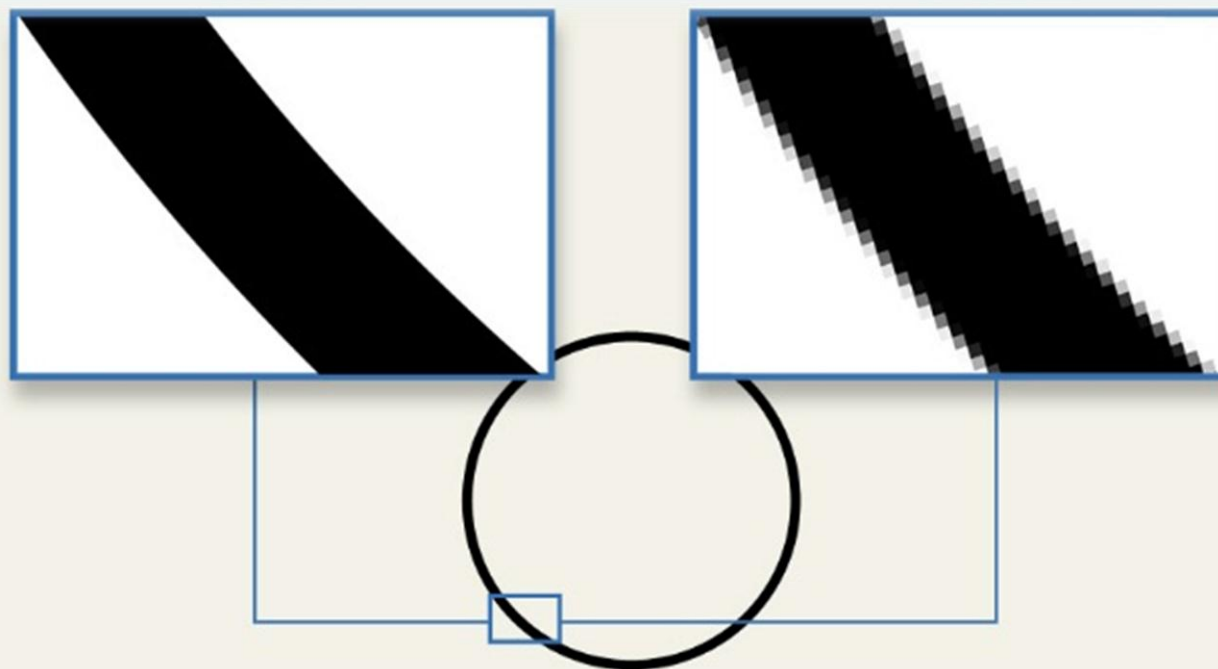

# Grafická informácia

Rastrová grafika

Vektorová grafika

# Rastrová verzus vektorová grafika

Rastrová grafika	Vektorová grafika
obraz tvorený bodmi	obraz tvorený objektami (rovinné útvary)
vysoké nároky na pamäť	nízke nároky na pamäť
zmena veľkosti = zhoršenie kvality	zmena veľkosti = kvalita sa nemení
zobrazíme čokoľvek	obmedzené možnosti zobrazenia
.bmp, .tiff, .gif, .png, .jpg, .jpeg	.eps, .pdf, .svg, .dxf, .wmf

# Zväčšenie rastrového a vektorového obrázka

Vektorové zobrazenie

Rastrové zobrazenie

# Vlastnosti grafickej informácie

- ▶ farebná hĺbka = počet použitých farieb (8, 16, 24, 32 bitové farby)
- ▶ rozlíšenie = počet bodov obrázku (šírka x dĺžka)
- ▶ DPI = kvalita obrázku (súvisí s rozlíšením)