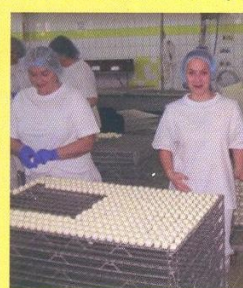

NAŠI ĎALŠÍ PARTNERI

LIPTOVSKÁ
POLNOHOSPODÁRSKA
A POTRAVINÁRSKA
KOMORA

PD Smrečany, AGRO-RACIO s.r.o. Lipt. Mikuláš
PD Liptovský Mikuláš, Agria a.s. Lipt. Ondrej
EPONA Mútnik s.r.o., Milan Brezňan Lipt. Sliače
Jaroslav Urban - GOFEX, Agrotem-Pulz s.r.o.,
JK EQUUS Poprad - Matejovce, a ďalší

Slovenská
obchodná
a priemyselná
komora